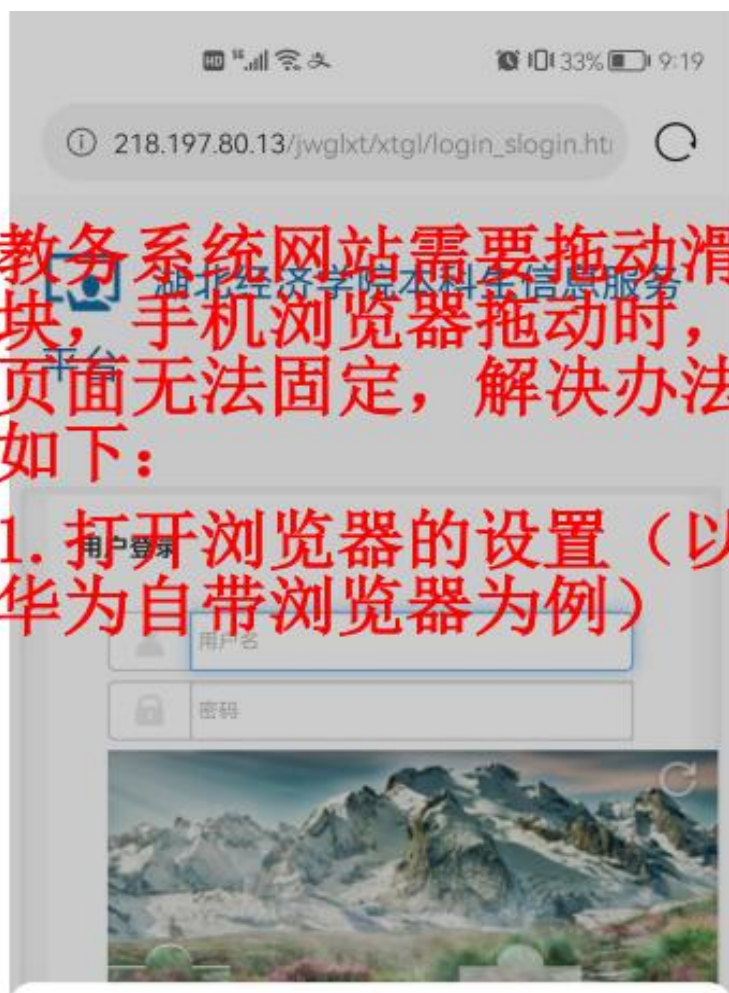

重置成功后,用新密码重新登录。

姓名

\*原密码

请输入原密码.

\*新密码

请输入新密码.

密码强度:

\*重复新密码

请再次输入新密码.

确定

教务系统网站需要拖动滑块，手机浏览器拖动时，页面无法固定，解决办法如下：

1. 打开浏览器的设置（以华为自带浏览器为例）

← 设置

基础

搜索引擎 >

密码管理 >